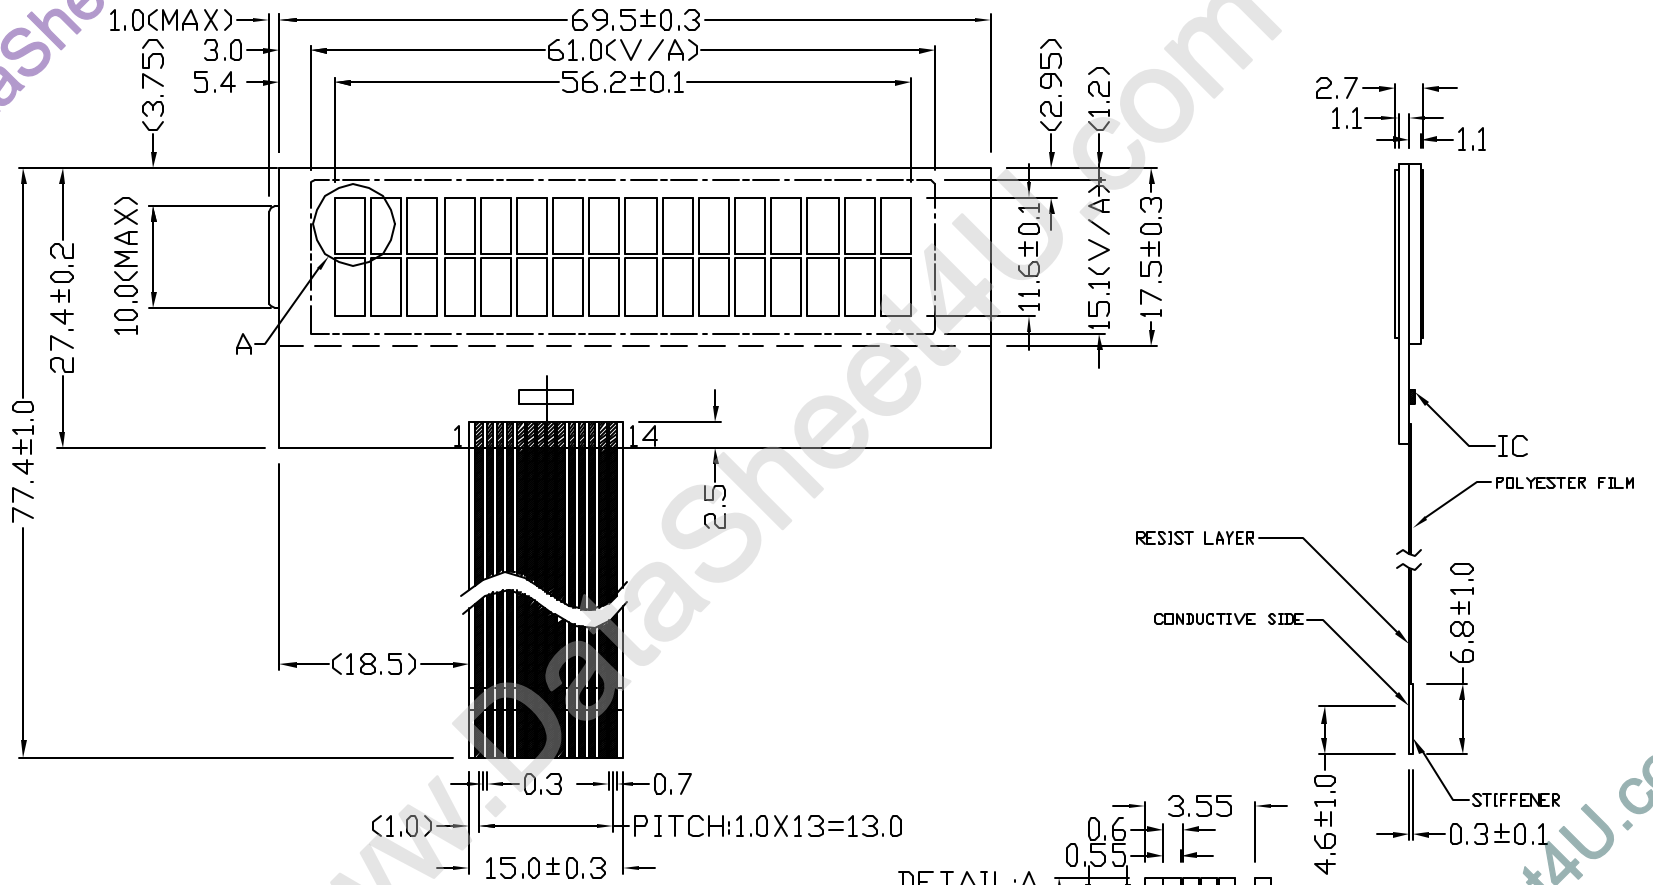

液晶之友 电话: 020-33819057
 Http://www.lcdfriends.com

1	2	3	4	5	6	7	8	9	10	11	12	13	14
V _{SS}	V _{DD}	V _O	RS	R/W	E	DB0	DB1	DB2	DB3	DB4	DB5	DB6	DB7