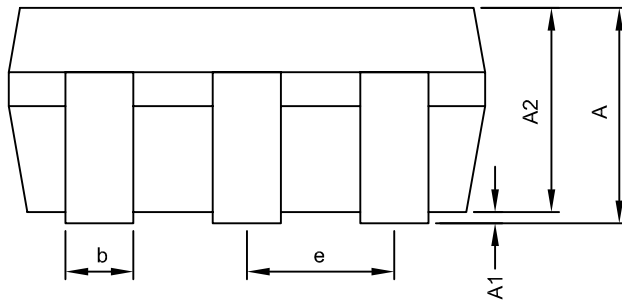

SC70-6 / SOT363

Symble	DIMENSION IN MM			DIMENSION IN INCH		
	MIN.	NOM.	MAX.	MIN.	NOM.	MAX.
A	0.80	0.95	1.10	0.031	0.037	0.043
A1	0.00	---	0.10	0.000	---	0.004
A2	0.80	0.90	1.00	0.031	0.035	0.039
D	1.90	2.10	2.15	0.075	0.083	0.085
E	2.00	2.10	2.20	0.079	0.083	0.087
E1	1.15	1.25	1.35	0.045	0.049	0.053
c	0.08	0.15	0.25	0.003	0.006	0.010
b	0.15	0.25	0.30	0.006	0.010	0.012
e	0.65 BSC			0.026 BSC		
L	0.26	0.36	0.46	0.010	0.014	0.018

Taping Specification

PACKAGE	Q'TY/REEL
SC70-6	3,000ea