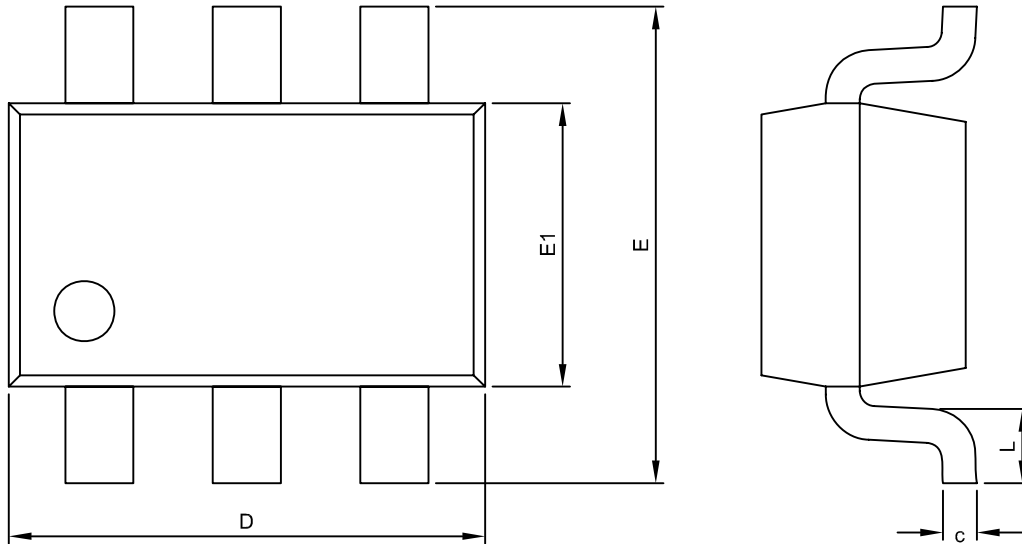

SC70-6 / SOT363

Symble	DIMENSION IN MM			DIMENSION IN INCH		
	MIN.	NOM.	MAX.	MIN.	NOM.	MAX.
A	0.80	0.95	1.10	0.031	0.037	0.043
A1	0.00	---	0.10	0.000	---	0.004
A2	0.80	0.90	1.00	0.031	0.035	0.039
D	1.90	2.10	2.15	0.075	0.083	0.085
E	2.00	2.10	2.20	0.079	0.083	0.087
E1	1.15	1.25	1.35	0.045	0.049	0.053
c	0.08	0.15	0.25	0.003	0.006	0.010
b	0.15	0.25	0.30	0.006	0.010	0.012
e	0.65 BSC			0.026 BSC		
L	0.26	0.36	0.46	0.010	0.014	0.018

Taping Specification

PACKAGE	Q'TY/REEL
SC70-6	3,000ea